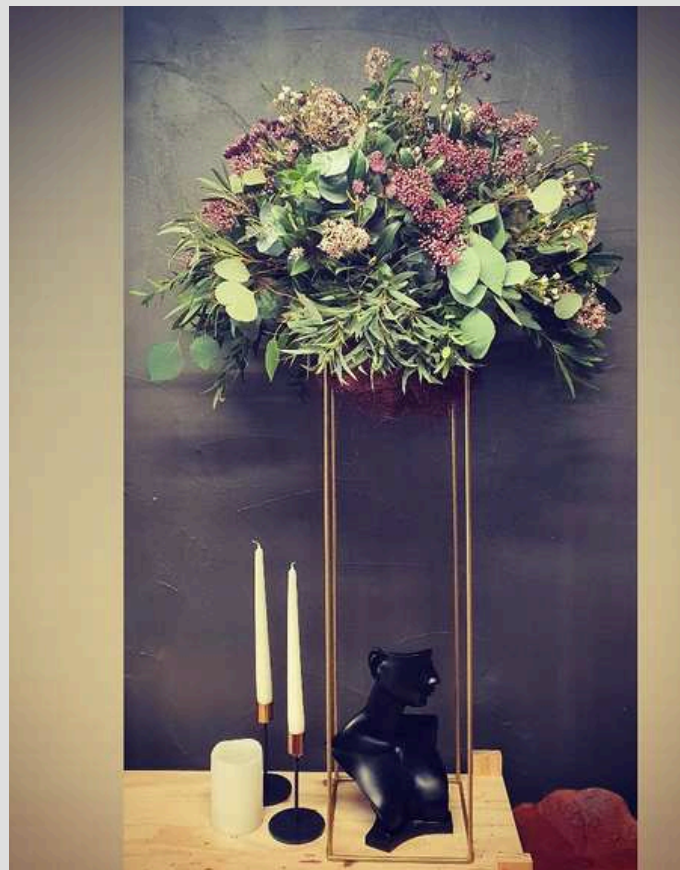

## Sellette Noire

Quantité Disponible: 2

Hauteur: 70cm

10€ Pièce

## Sellette Dorée

Quantité Disponible: 3

Hauteur: 70 cm

12€ Pièce